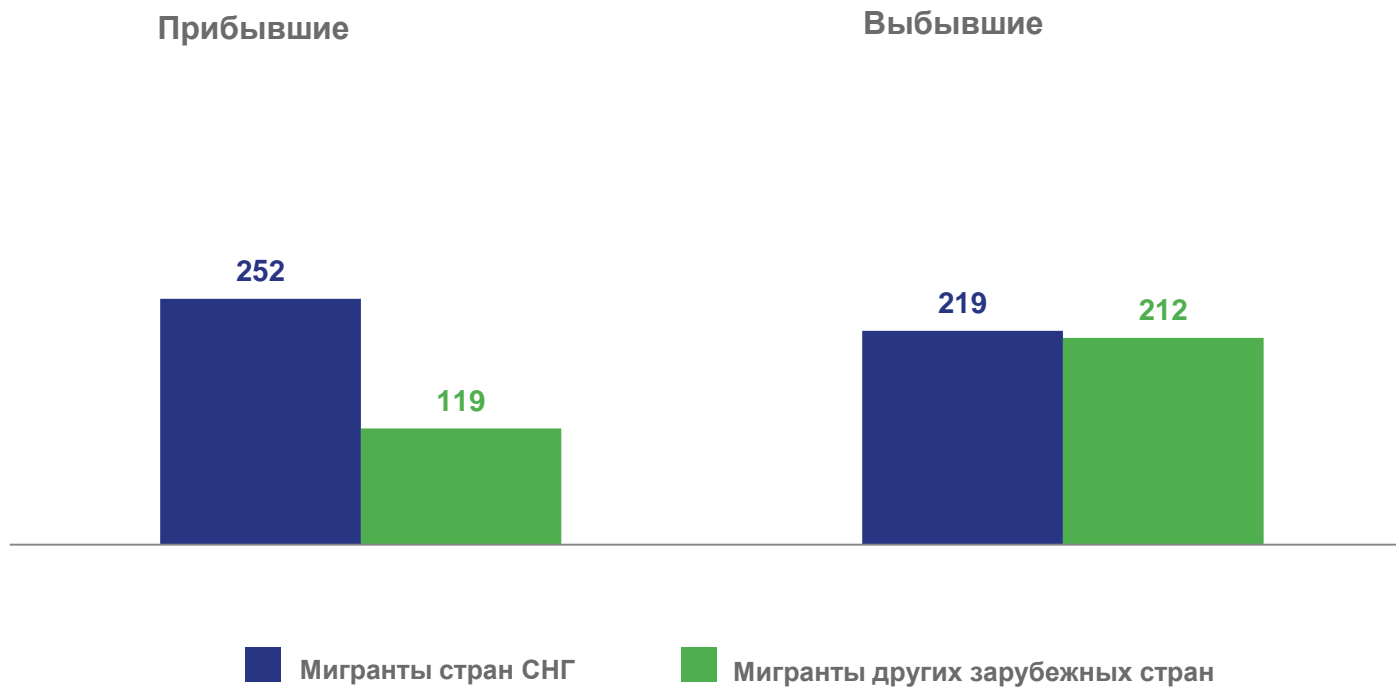

# МЕЖДУНАРОДНАЯ МИГРАЦИЯ

ЯНВАРЬ-ФЕВРАЛЬ 2023 ГОДА; ЧЕЛОВЕК

**371**

Число прибывших

**431**

Число выбывших

**-60**

Миграционная убыль

# МЕЖДУНАРОДНАЯ МИГРАЦИЯ СО СТРАНАМИ СНГ

ЯНВАРЬ-ФЕВРАЛЬ 2023 ГОДА; ЧЕЛОВЕК

252

Число прибывших

219

Число выбывших

33

Миграционный прирост

# ПРИБЫВШИЕ ПО ВИДАМ РЕГИСТРАЦИИ

ЯНВАРЬ-ФЕВРАЛЬ 2023 ГОДА; ЧЕЛОВЕК