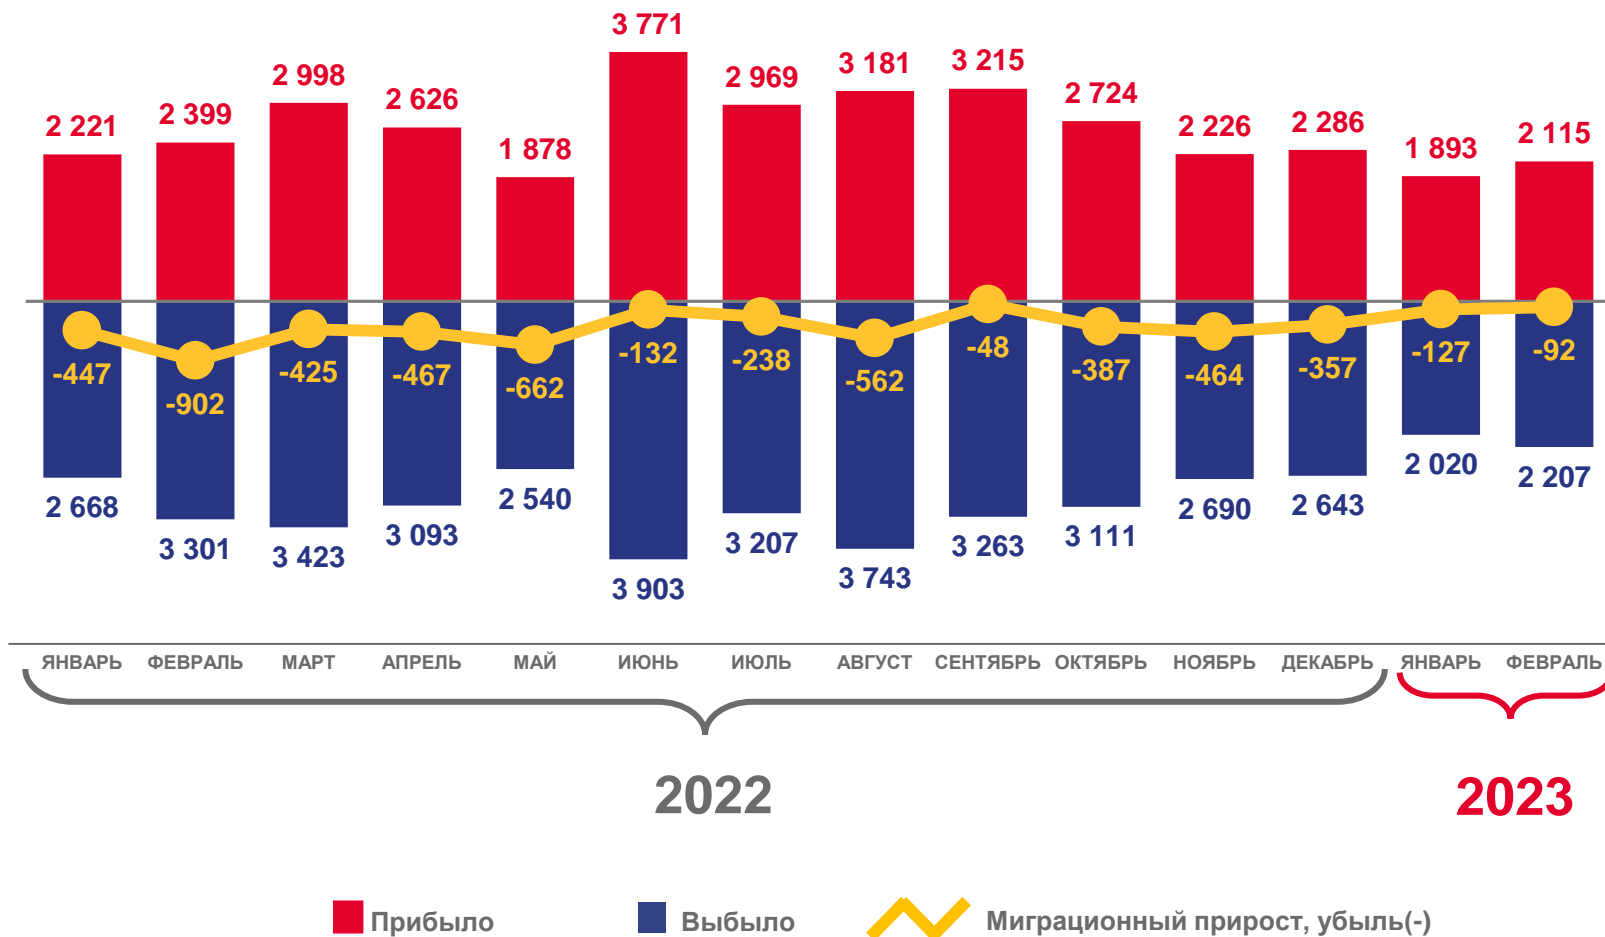

# МИГРАЦИЯ НАСЕЛЕНИЯ ЧЕЛОВЕК

январь-февраль 2023 года

**-219**

Миграционная убыль

**-11,5**

Коэффициент миграционной убыли  
(в расчете на 10 000 человек населения)

# РАСПРЕДЕЛЕНИЕ ПРИБЫВШИХ ПО ВИДАМ МИГРАЦИИ

ЯНВАРЬ-ФЕВРАЛЬ; ЧЕЛОВЕК

январь-февраль 2023 года

2023 год

2022 год