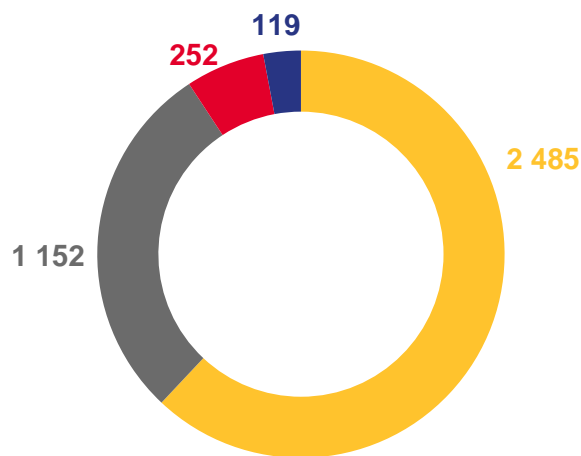

РАСПРЕДЕЛЕНИЕ ПРИБЫВШИХ ПО ВИДАМ МИГРАЦИИ

ЯНВАРЬ-ФЕВРАЛЬ; ЧЕЛОВЕК

январь-февраль 2023 года

2023 год

2022 год

4 008

Число прибывших - всего

86,8%

к январю-февралю 2022 года

- Внутрирегиональная
- Межрегиональная

- Международная со странами СНГ
- Международная с другими зарубежными странами