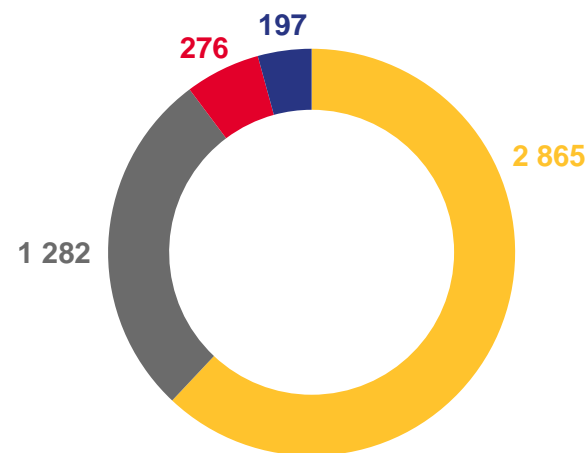

РАСПРЕДЕЛЕНИЕ ПРИБЫВШИХ ПО ВИДАМ МИГРАЦИИ

ЯНВАРЬ-ФЕВРАЛЬ; ЧЕЛОВЕК

январь-февраль 2023 года

2023 год

2022 год

4 008

Число прибывших - всего

86,8%

к январю-февралю 2022 года

- Внутрирегиональная
- Межрегиональная

- Международная со странами СНГ
- Международная с другими зарубежными странами