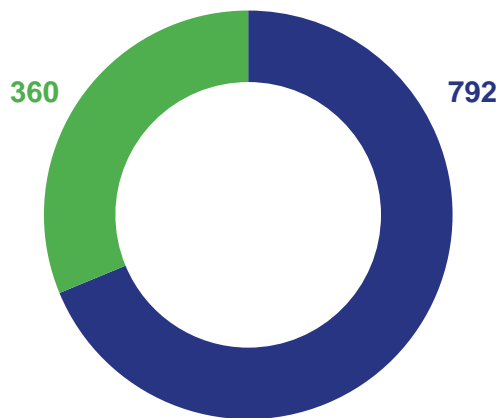

# ПЕРЕМЕЩЕНИЯ В МЕЖРЕГИОНАЛЬНОМ ПОТОКЕ

ЯНВАРЬ-ФЕВРАЛЬ 2023 ГОДА; ЧЕЛОВЕК

Миграционная убыль

**-116**

Городская местность

**-43**

Сельская местность

Прибывшие