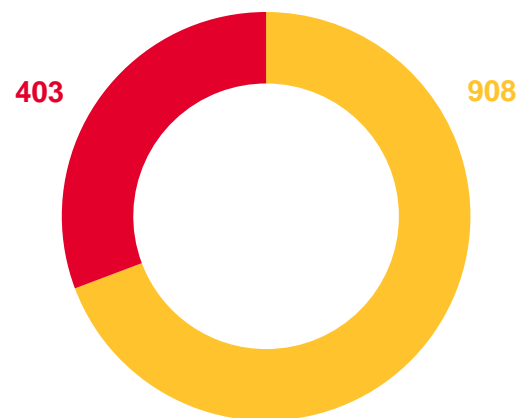

- из городской местности
- из сельской местности