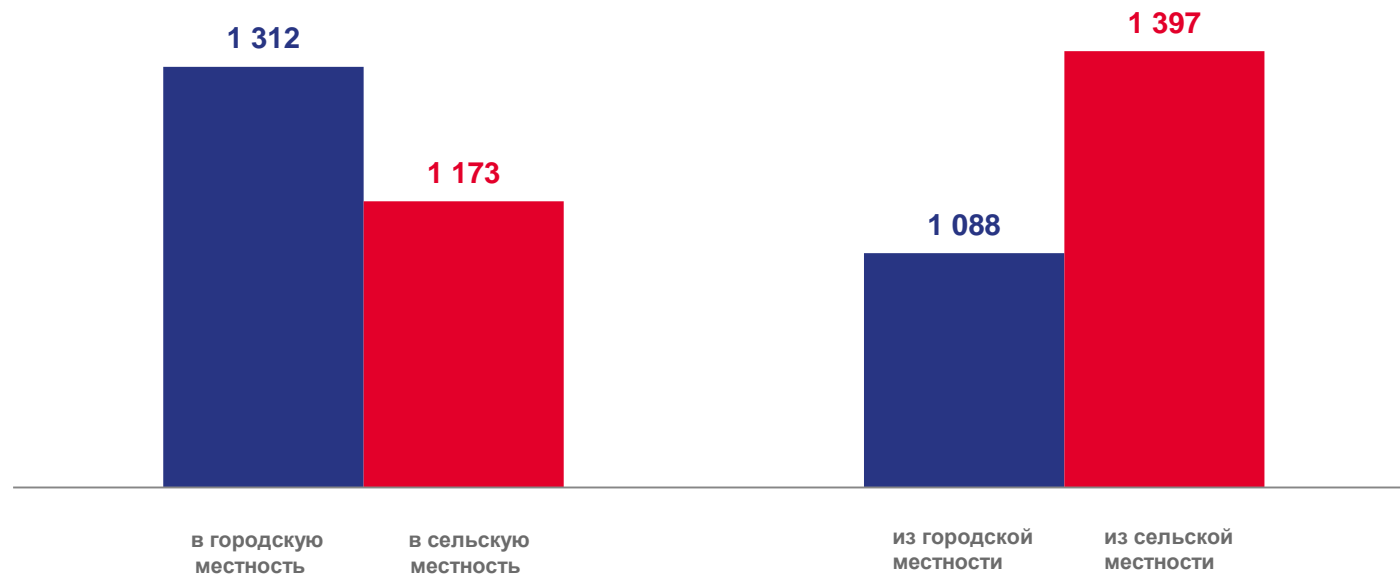

# ВНУТРИРЕГИОНАЛЬНАЯ МИГРАЦИЯ

ЧЕЛОВЕК \*

\* Число прибывших равно числу выбывших

# ПЕРЕМЕЩЕНИЯ ВО ВНУТРИРЕГИОНАЛЬНОМ ПОТОКЕ

ЯНВАРЬ-ФЕВРАЛЬ 2023 ГОДА; ЧЕЛОВЕК

**224**

Миграционный прирост-  
городская местность

**-224**

Миграционная убыль-  
сельская местность

Прибывшие

Выбывшие

# МЕЖРЕГИОНАЛЬНАЯ МИГРАЦИЯ

ЯНВАРЬ-ФЕВРАЛЬ 2023 ГОДА; ЧЕЛОВЕК

**1 152**

Число прибывших

**1 311**

Число выбывших

**-159**

Миграционная убыль