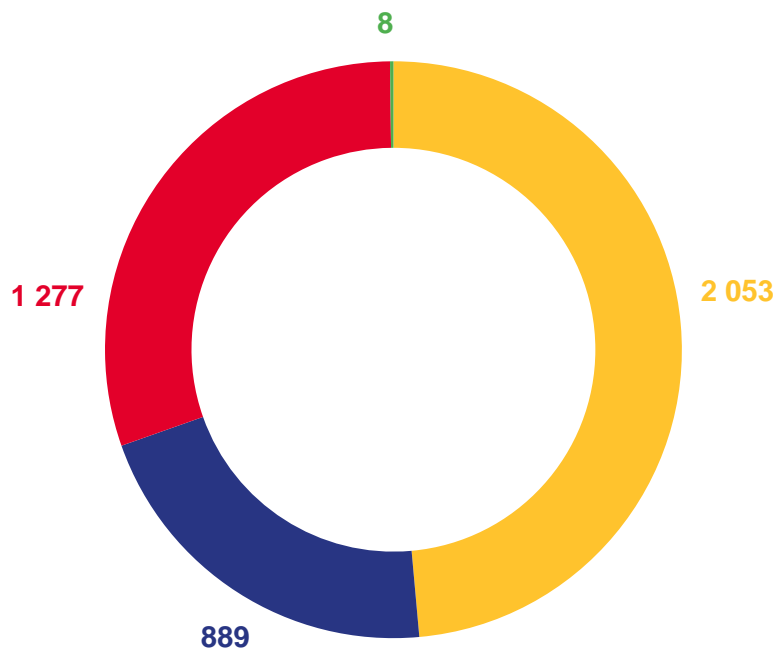

# МЕЖДУНАРОДНАЯ МИГРАЦИЯ

ЯНВАРЬ-ФЕВРАЛЬ 2023 ГОДА; ЧЕЛОВЕК

**371**

Число прибывших

**431**

Число выбывших

**-60**

Миграционная убыль

# МЕЖДУНАРОДНАЯ МИГРАЦИЯ СО СТРАНАМИ СНГ

ЯНВАРЬ-ФЕВРАЛЬ 2023 ГОДА; ЧЕЛОВЕК

252

Число прибывших

219

Число выбывших

33

Миграционный прирост

# ПРИБЫВШИЕ ПО ВИДАМ РЕГИСТРАЦИИ

ЯНВАРЬ-ФЕВРАЛЬ 2023 ГОДА; ЧЕЛОВЕК

# ВЫБЫВШИЕ ПО ВИДАМ РЕГИСТРАЦИИ

ЯНВАРЬ-ФЕВРАЛЬ 2023 ГОДА; ЧЕЛОВЕК

- Снято с регистрационного учета по прежнему месту жительства – выбыли за пределы России
- Снято с регистрационного учета по прежнему месту жительства
- Выбыли из места жительства к месту пребывания на срок 9 месяцев и более
- Возвратились к прежнему месту жительства после окончания срока временного пребывания на другой территории